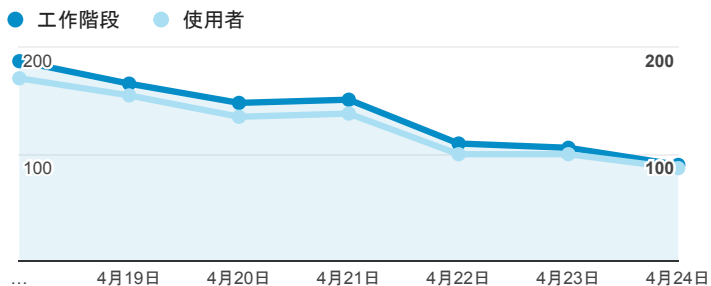

報表01_訪客

2016年4月18日 - 2016年4月24日

所有使用者
100.00% 個工作階段

平均造訪停留時間和單次造訪頁數

造訪和不重複訪客

造訪和新造訪

造訪 (依裝置類別分組)

desktop mobile tablet