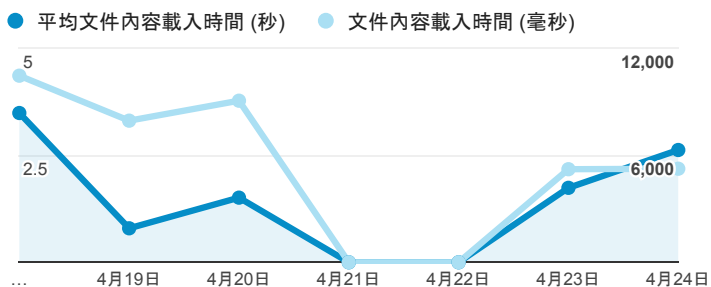

報表01_訪客

2016年4月18日 - 2016年4月24日

所有使用者
100.00% 個工作階段

平均造訪停留時間和單次造訪頁數

造訪和不重複訪客

造訪和新造訪

造訪 (依裝置類別分組)

desktop mobile tablet