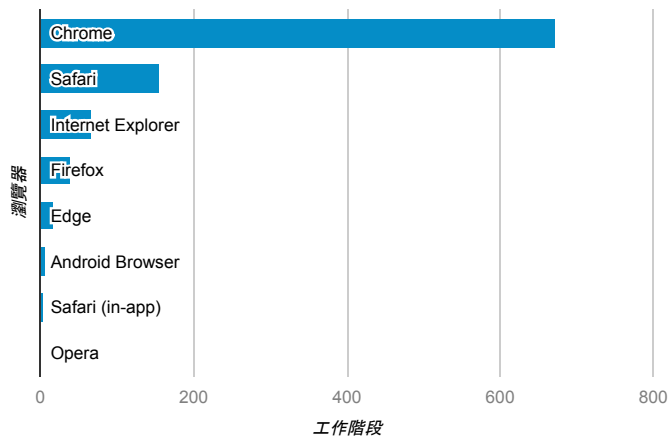

造訪 (依瀏覽器分組)