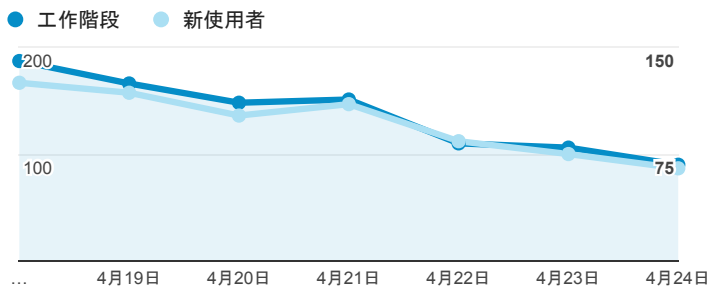

報表01_訪客

2016年4月18日 - 2016年4月24日

所有使用者
100.00% 個工作階段

平均造訪停留時間和單次造訪頁數

造訪和不重複訪客

造訪和新造訪

造訪 (依裝置類別分組)

desktop mobile tablet