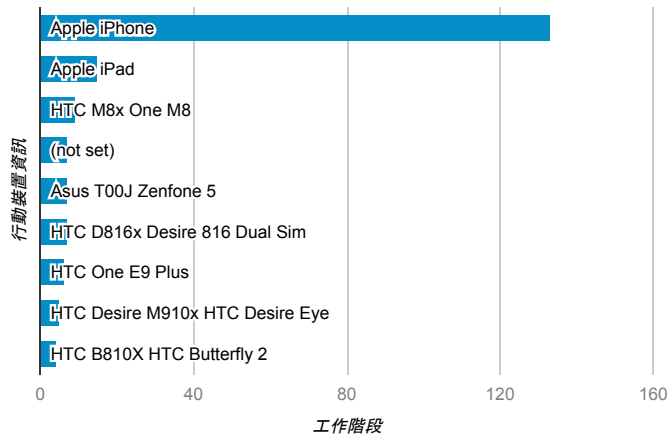

造訪和新造訪率 (依行動裝置資訊分組)