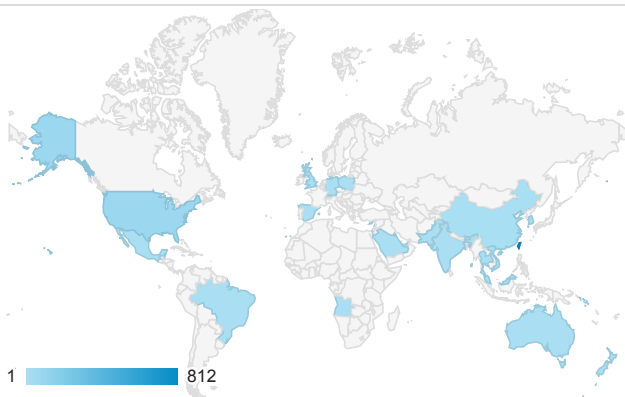

報表01_訪客

2016年4月18日 - 2016年4月24日

所有使用者
100.00% 個工作階段

平均造訪停留時間和單次造訪頁數

造訪和不重複訪客

造訪和新造訪

造訪 (依裝置類別分組)

desktop mobile tablet

造訪地圖

造訪 (依瀏覽器分組)

造訪和新造訪率 (依行動裝置資訊分組)

造訪 (依語言分組)

語言	工作階段
zh-tw	784
en-us	119
zh-cn	19
(not set)	12
en-gb	6
pt-br	5
ko-kr	2
vi-vn	2
en	1
en-my	1