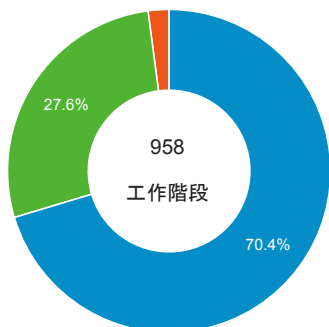

報表01_訪客

2016年4月18日 - 2016年4月24日

所有使用者
100.00% 個工作階段

平均造訪停留時間和單次造訪頁數

造訪和不重複訪客

造訪和新造訪

造訪 (依裝置類別分組)

desktop mobile tablet